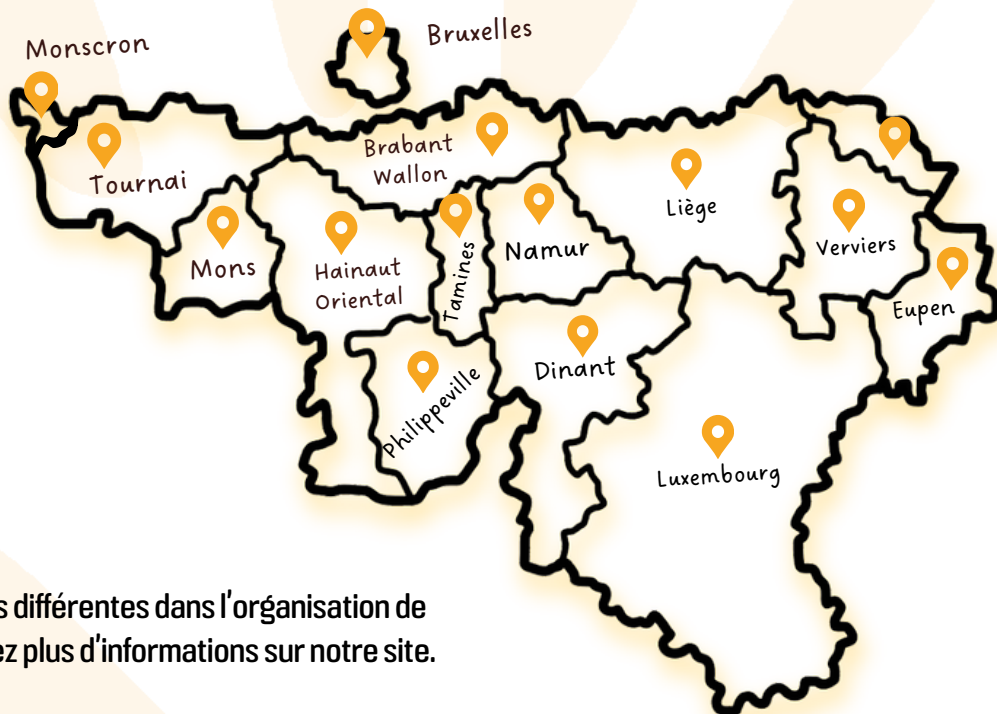

VIENS T'AMUSER EN PLAINES

ÉTÉ 2024
DE 2,5 À 14 ANS

OUVERTURE
DES INSCRIPTIONS

LE 13 MARS
À 8H30

SOMMAIRE

Hainaut Oriental	6	Liège	12
Tournai 	7	Verviers	13
Mons	8	Namur	14
Mouscron	9	Dinant	15
Brabant Wallon	10	Philippeville et Tamines	16
Luxembourg 	11	Bruxelles	17

Partout en Wallonie et à Bruxelles

Chaque régionale a des spécificités différentes dans l'organisation de ses plaines. Dès le 13 mars, retrouvez plus d'informations sur notre site.

L'AVENTURE À OCARINA

LES PLAINES

OCARINA
On parie que
tu reviendras!

SÉJOURS

VOYAGE

LA FORMATION

L'ANIMATION!

HAINAUT ORIENTAL

2,5 À 12 ANS

SOIGNIES du 08 au 12/07 et du 15 au 19/07