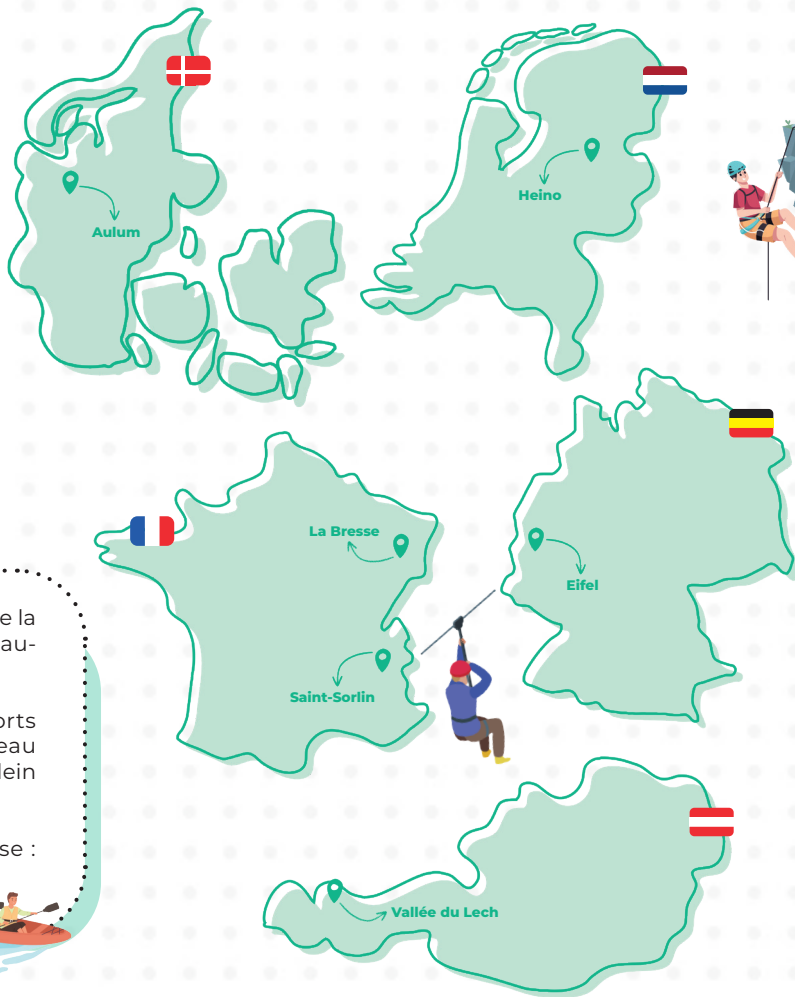

SÉJOURS ENTRE LACS ET MONTAGNES

Respire le grand air et pars à l'étranger, à la découverte de la nature. Nos séjours t'emmènent explorer des espaces sauvages, entre forêts, lacs et vallées.

Ces séjours seront l'occasion pour toi de vivre des sports d'aventure, des jeux dans les bois, des baignades en eau douce, des soirées feu de camp - chamallows grillés, et plein d'autres activités.

Tu sais ce qu'il te reste à faire avant de boucler ta valise :
choisir ta destination !