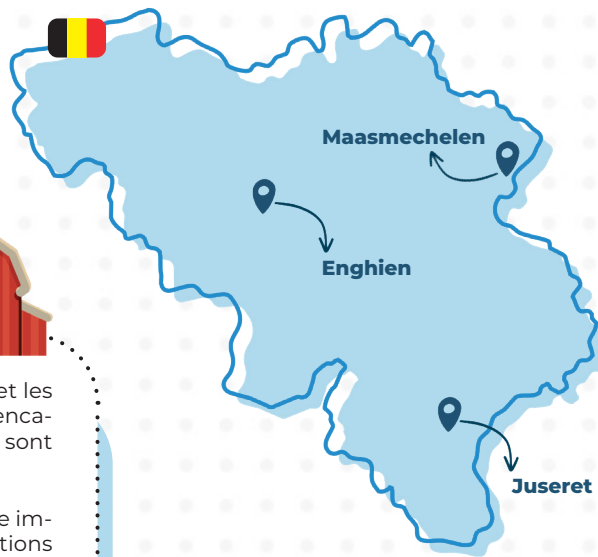

SÉJOURS ANIHAN

Ocarina met un point d'honneur à accueillir tous les enfants et les jeunes, et organise des activités spécifiques afin d'assurer un encadrement et une animation de qualité pour ceux et celles qui sont en situation de handicap.

L'AniJHan (Animation de Jeunes Handicapés) prend une place importante à Ocarina, par des séjours, des plaines et des animations adaptées. Certaines activités sont organisées spécifiquement à l'attention d'enfants en situation de handicap, d'autres se vivent en « intégration » en favorisant la rencontre, l'échange et le jeu. En permettant aux enfants de découvrir leurs différences mais aussi leurs forces et compétences respectives, dans le respect de chacun, à travers des temps d'animation communs, nous souhaitons les aider à devenir les artisans d'une société plus inclusive.

Chaque séjour possède ses spécificités, tant au niveau de l'âge que du type de handicap. Les critères de participation sont établis suivant le projet pédagogique de l'équipe d'animation et de l'infrastructure d'accueil. Pour assurer le bien-être de chacun, la plupart des séjours accueillent des petits groupes.