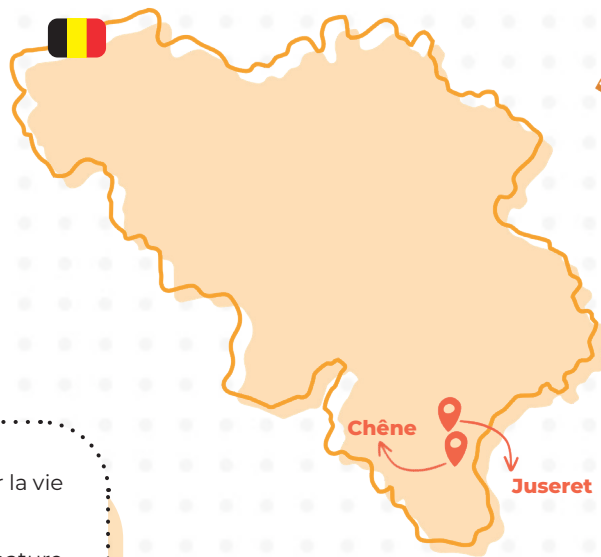

SÉJOURS À LA FERME

Tu aimes le contact avec les animaux et tu rêves de découvrir la vie à la ferme ? Alors ce séjour est fait pour toi !

Tu pourras nourrir les animaux, les soigner et profiter de la nature tout en participant à des activités variées et adaptées à tous les enfants.

Jeux, veillées et bricolages viendront compléter ce retour à la nature.

Prends tes bottes et embarque pour ce séjour authentique !