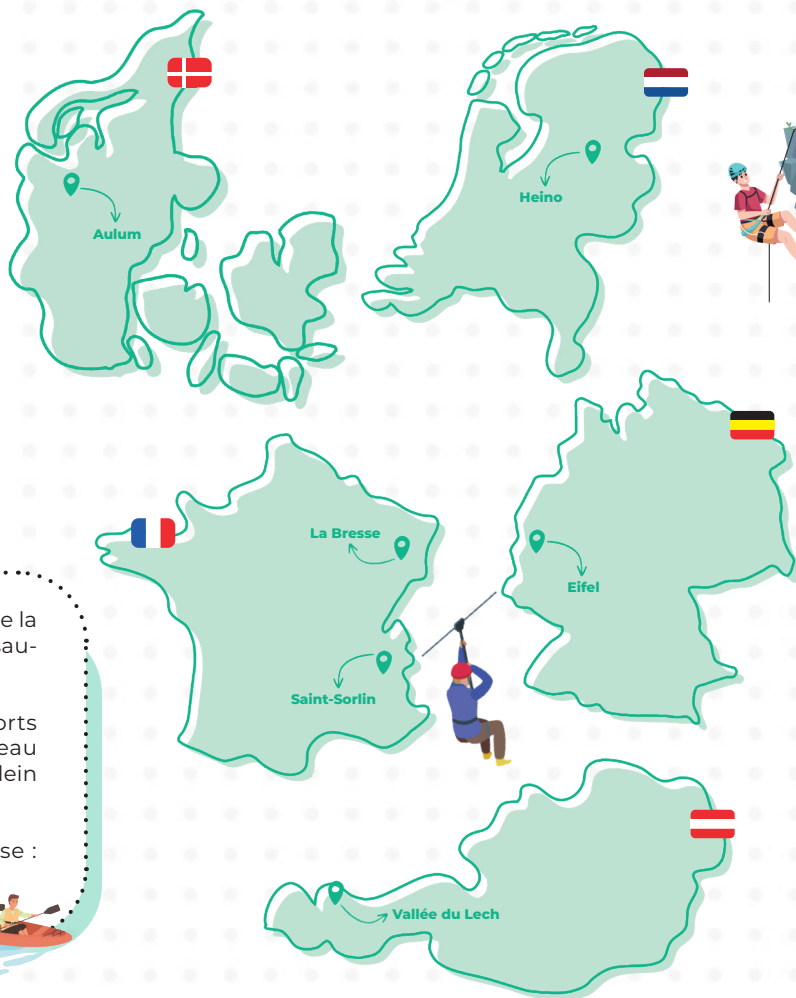

SÉJOURS ENTRE LACS ET MONTAGNES

Respire le grand air et pars à l'étranger, à la découverte de la nature. Nos séjours t'emmènent explorer des espaces sauvages, entre forêts, lacs et vallées.

Ces séjours seront l'occasion pour toi de vivre des sports d'aventure, des jeux dans les bois, des baignades en eau douce, des soirées feu de camp - chamallows grillés, et plein d'autres activités.

Tu sais ce qu'il te reste à faire avant de boucler ta valise :
choisir ta destination !