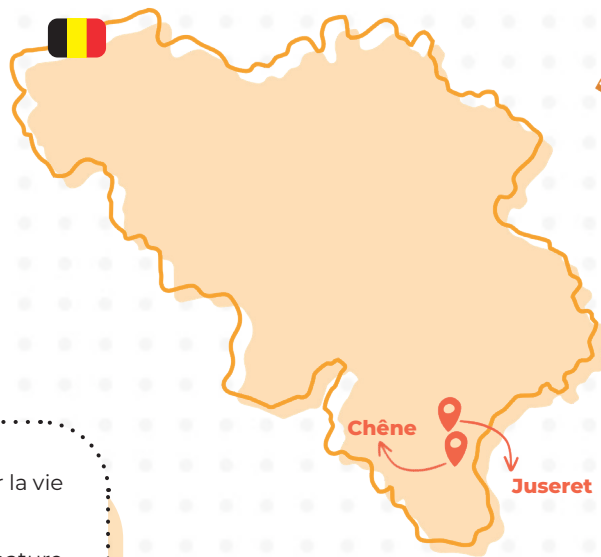

Jeux, veillées et bricolages viendront compléter ce retour à la nature.

Prends tes bottes et embarque pour ce séjour authentique !

LA FERME EN FOLIE

À CHÊNE

2013-
2018

2011-2018 pour les enfants
en situation de handicap

Du 05/07 au 12/07/25

**ACTIVITÉS : BALADE EN
CALÈCHE, PROMENADE À
DOS L'ÂNE, NOURRISSAGE
ET SOINS DES ANIMAUX**

 **Chêne**
Ferme de la Géronne

En car au départ de
Mouscron, Namur
ou Heppignies

 **Organisateur**
Ocarina Mouscron